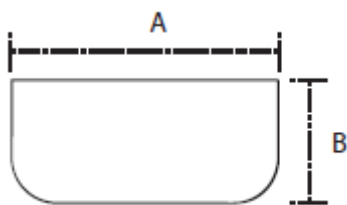

- Modelo **Erie**
- Innovación de productos de acuerdo a las necesidades del mercado
- Color blanco
- Producto de sobre poner
- Perforación con rebosadero
- Cuenta con salida de drenaje 42mm
- Cerámica esmaltada
- Hecho en china
- Grado de Calidad A, primera clase
- Medidas 41.5x41.5x16.5 cm. 16.3''x 16.3''x 6.5''

A: 41.5 cm	A: 16,3"
B: 16.5 cm	B: 6,5"
C: 4.2 cm	C: 1,6"
D: 21 cm	D: 8,3"